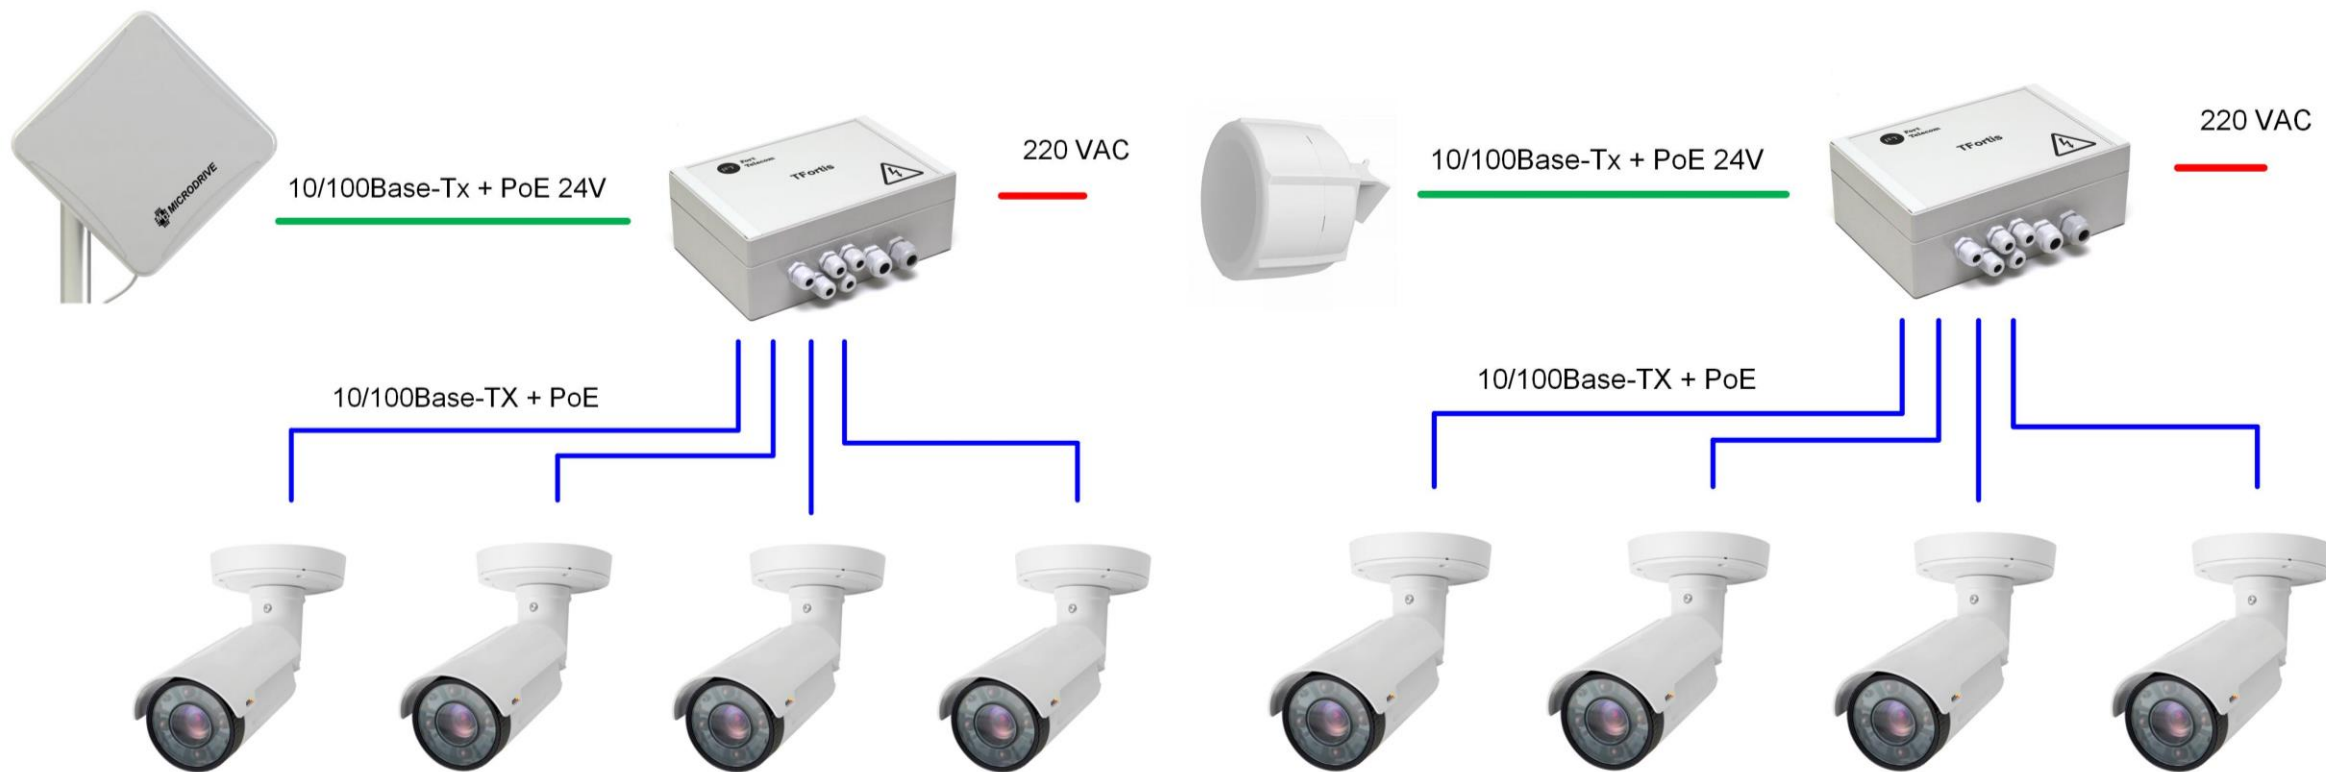

Коммутаторы с PoE стандарта AF

PSW-1-45 Wi-Fi