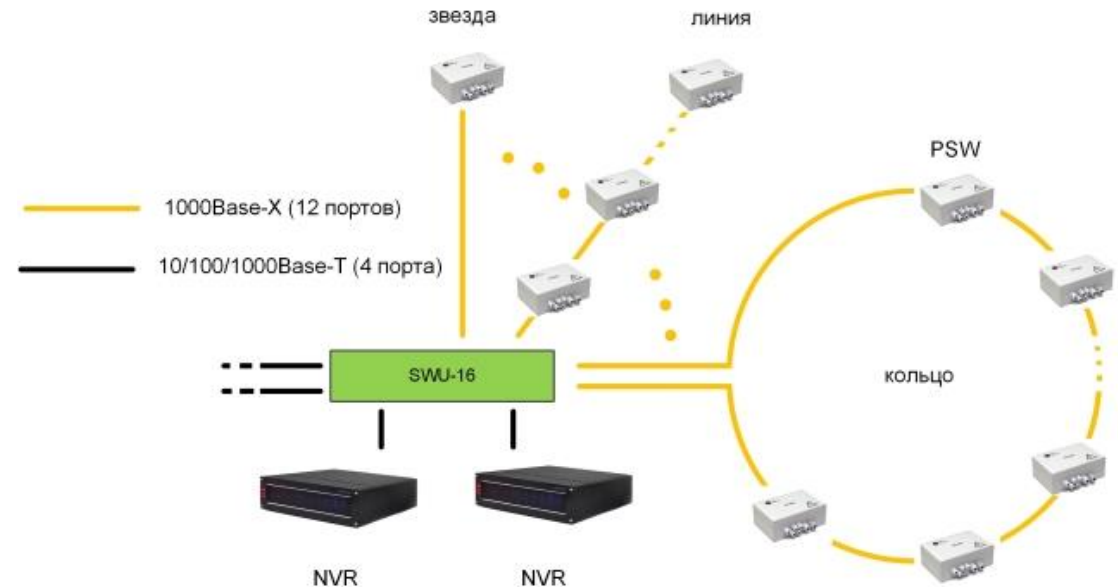

TFortis PSW-2G4F

Коммутаторы с PoE стандарта AF

TFortis PSW-1G4F

TFortis PSW-2G4F

TFortis PSW-1G4F - UPS

TFortis PSW-2G4F - UPS

Коммутаторы с PoE стандарта AF

PSW-2G4F-Box

Новинка!

Коммутаторы с PoE стандарта AT

TFortis PSW-2G+

TFortis PSW-2G6F+

TFortis PSW-2G8F+

Коммутаторы с PoE стандарта AF

PSW-1-45 Wi-Fi

Коммутаторы с PoE стандарта AF

PSW-1-45 Wi-Fi

Коммутаторы взрывозащищенные

Коммутаторы в стойку

Коммутатор TFortis SWU-16 предназначен для подключения уличных коммутаторов TFortis PSW по оптике.

МЕНЕДЖЕР ПРОДУКТА TFORTIS

Артём Опарин

oparin@fort-telecom.ru