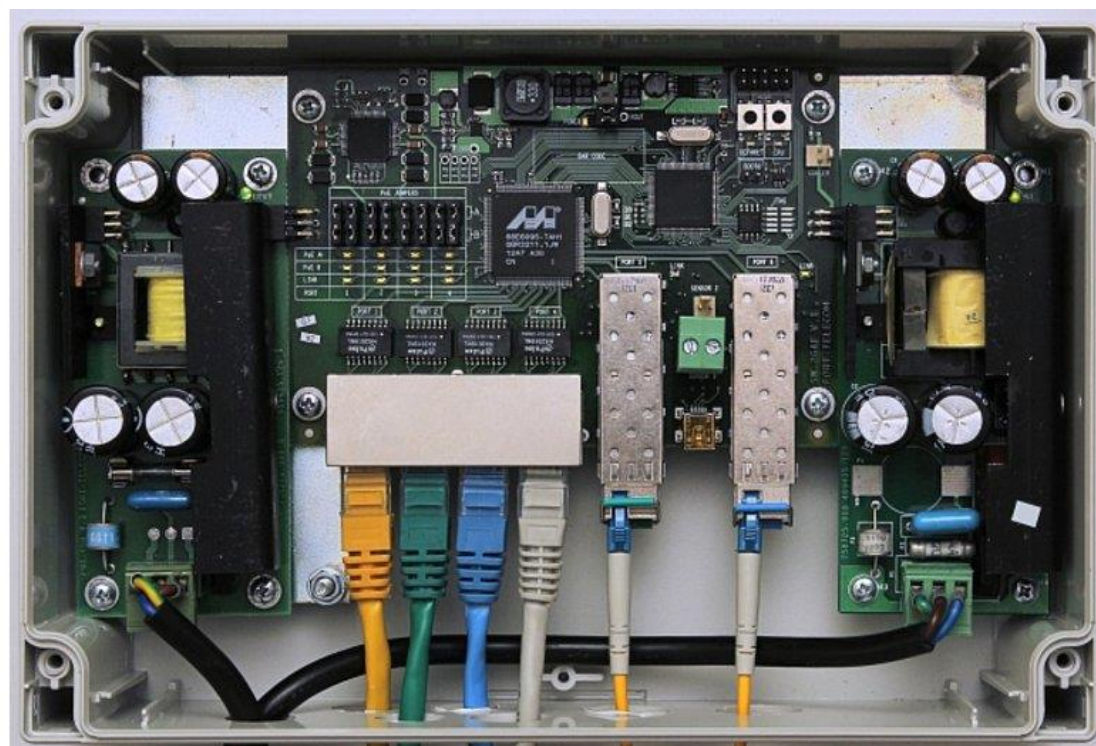

TFortis PSW-2G4F

Коммутаторы с PoE стандарта AF

TFortis PSW-1G4F

TFortis PSW-2G4F

TFortis PSW-1G4F - UPS

TFortis PSW-2G4F - UPS

Коммутаторы с PoE стандарта AF

PSW-2G4F-Box