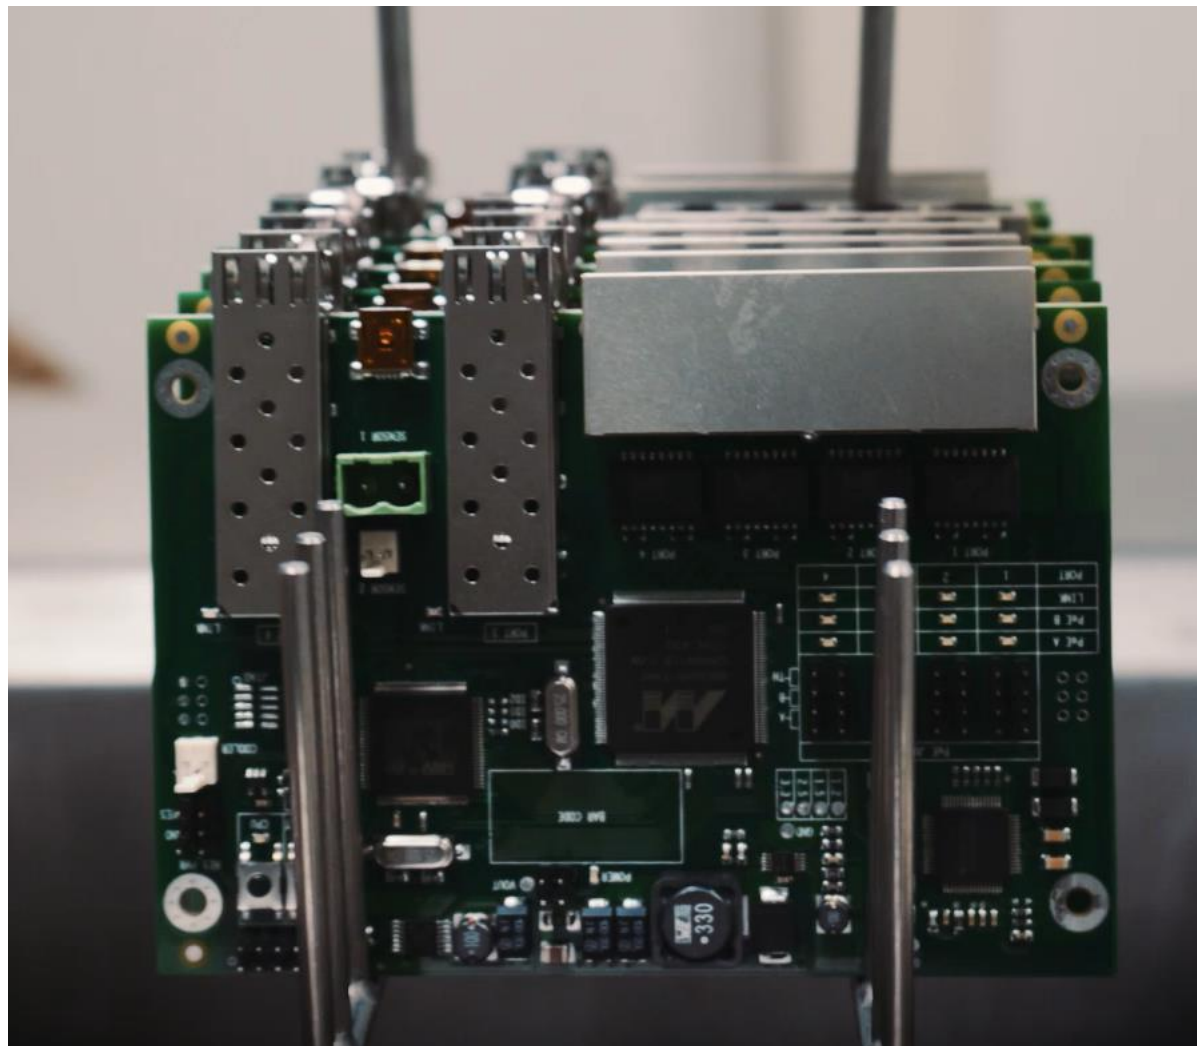

Готовые решения

Интегрированные решения

Всепогодное исполнение

Функции TFortis

Бесперебойные решения

Сделано в России

Коммутаторы с PoE стандарта AF

TFortis PSW-1G4F

TFortis PSW-2G4F

Коммутаторы с PoE стандарта AF

TFortis PSW-1G4F

TFortis PSW-2G4F

TFortis PSW-1G4F - UPS

TFortis PSW-2G4F - UPS

Коммутаторы с PoE стандарта AF

PSW-2G4F-Box