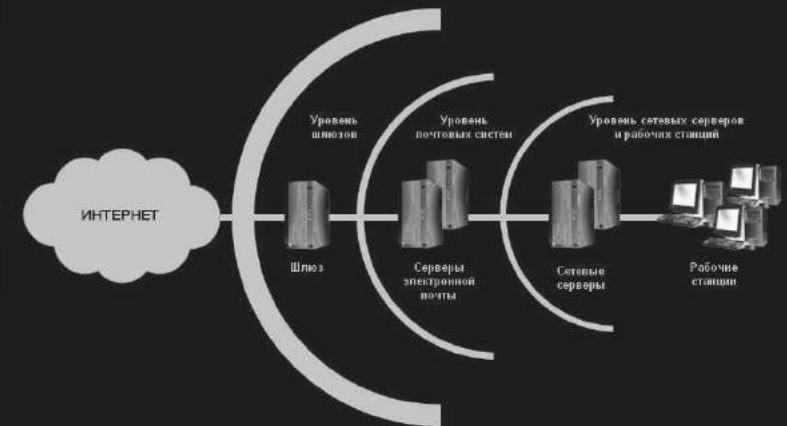

Связать несвязуемое

Разбираем опыт интеграции и оркестрации ИБ-решений

Александр Бондаренко. R-Vision

The image features a dark blue background with a complex, glowing circuit board pattern. A central, circular padlock icon is rendered in a lighter blue, glowing style, surrounded by concentric circles and a dashed line. The overall aesthetic is high-tech and digital.

Интегрированная защита ?

Решаемые задачи

**Реагирование на инциденты /
расследования**

Автоматизация процессов

Метрики / аналитика

Основные препятствия

1

Эшелонированная защита ??

Совет №1:

**Об интегрируемости решения
нужно думать заранее**

2

КБ

Cisco

**Н
Ф
О
Т
Е
К
С**

Microsoft

?